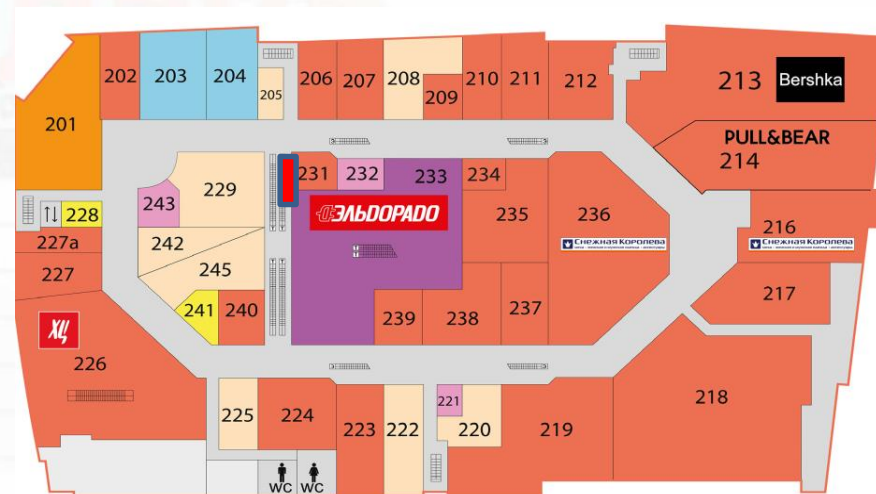

1,2 ЭТАЖ

ЛАЙТБОКС

Место размещения

между 1 и 2 этажами,
подъем на 2 этаж

Количество

4

Фактические размеры

высота 1,8 м.
ширина 1,2 м.

Фактические размеры

высота 1,8 м.
ширина 1,2 м.

Конструкция/материал

Клик профиль/бэклит

2, 3 ЭТАЖ

ЛАЙТБОКС

Место размещения	между 2 и 3 этажами
Количество	1
Фактические размеры	высота 1,8 м. ширина 1,2 м.
Конструкция/материал	Клик профиль/бэклит

2 ЭТАЖ

ПАННО

Место размещения	подъем с 2 на 3 этаж
Количество	1
Фактические размеры	высота 1,0 м. ширина 5,1 м.
Материал	ткань

Место размещения	Выезд с -1 уровня паркинга
Количество	1
Фактические размеры	высота 4,9 м. ширина 1,8 м.
Материал	Баннерная ткань