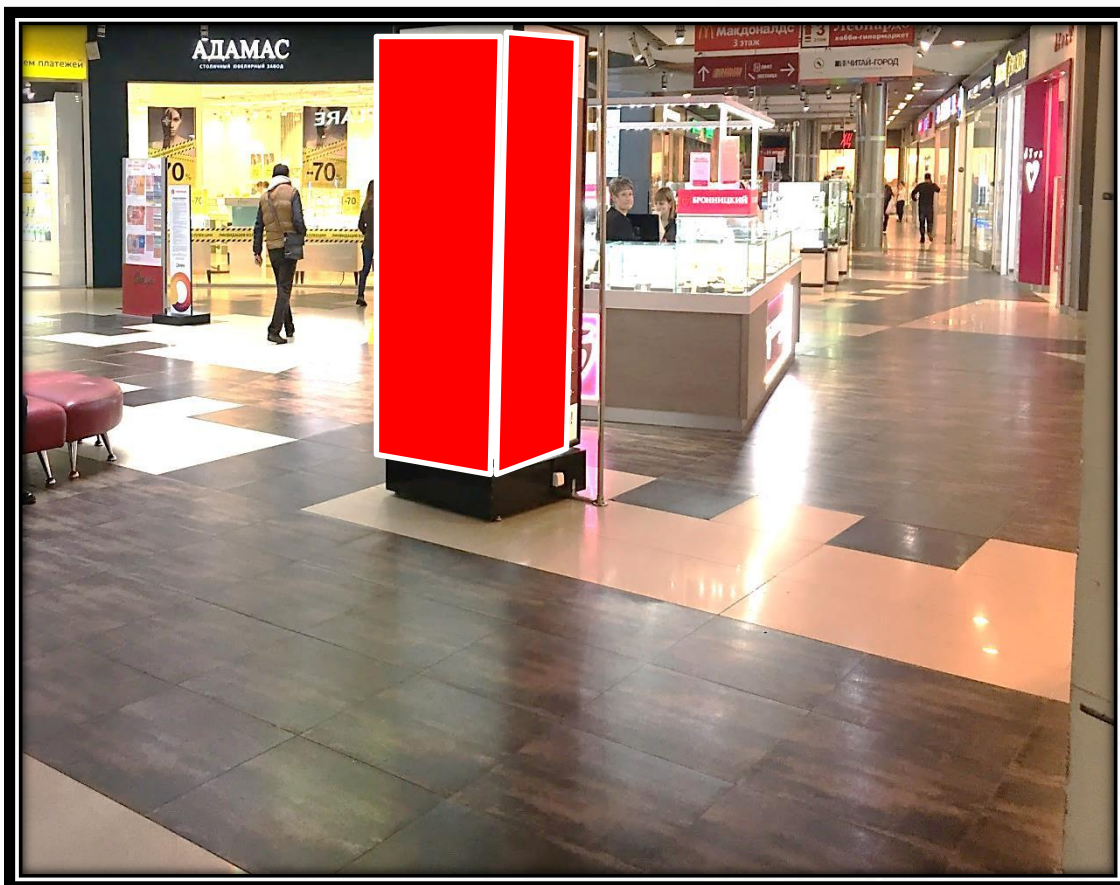

1 ЭТАЖ

ПИЛЛАРС

Место размещения	1 этаж
Количество	4
Фактические размеры	высота 2, 0 м. ширина 0, 75 м.
Конструкция/Материал	Клик-профиль/бэклит