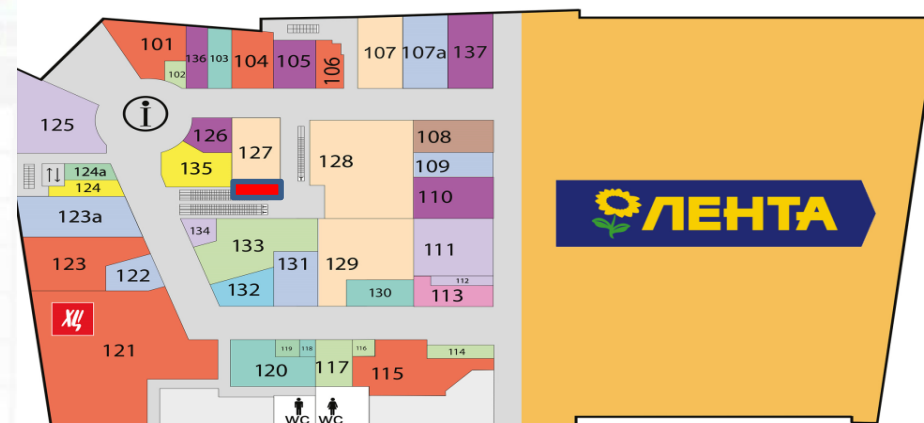

1,2 ЭТАЖ

ЛАЙТБОКС

Место размещения

между 1 и 2 этажами,
подъем на 2 этаж

Количество

4

Фактические размеры

высота 1,8 м.
ширина 1,2 м.