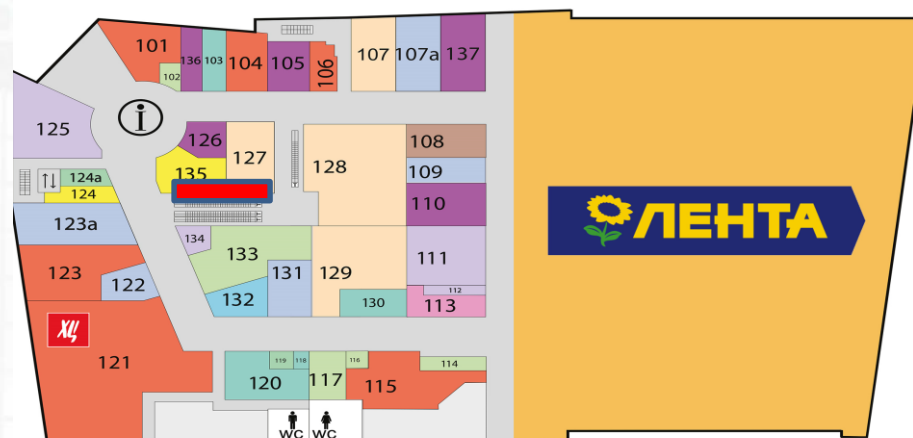

Место размещения

подъем на межэтаж, далее на 2 уровень, правая сторона

Количество

4

Фактические размеры

высота 1,8 м.
ширина 1,2 м.

Конструкция/материал

Клик профиль/бэклит

1 ЭТАЖ

ЛАЙТБОКС

Место размещения	подъем на межэтаж, далее на 2 уровень, правая сторона
Количество	2
Фактические размеры	высота 1,8 м. ширина 1,2 м.
Конструкция/материал	Клик профиль/бэклит

1 ЭТАЖ

ЛАЙТБОКС