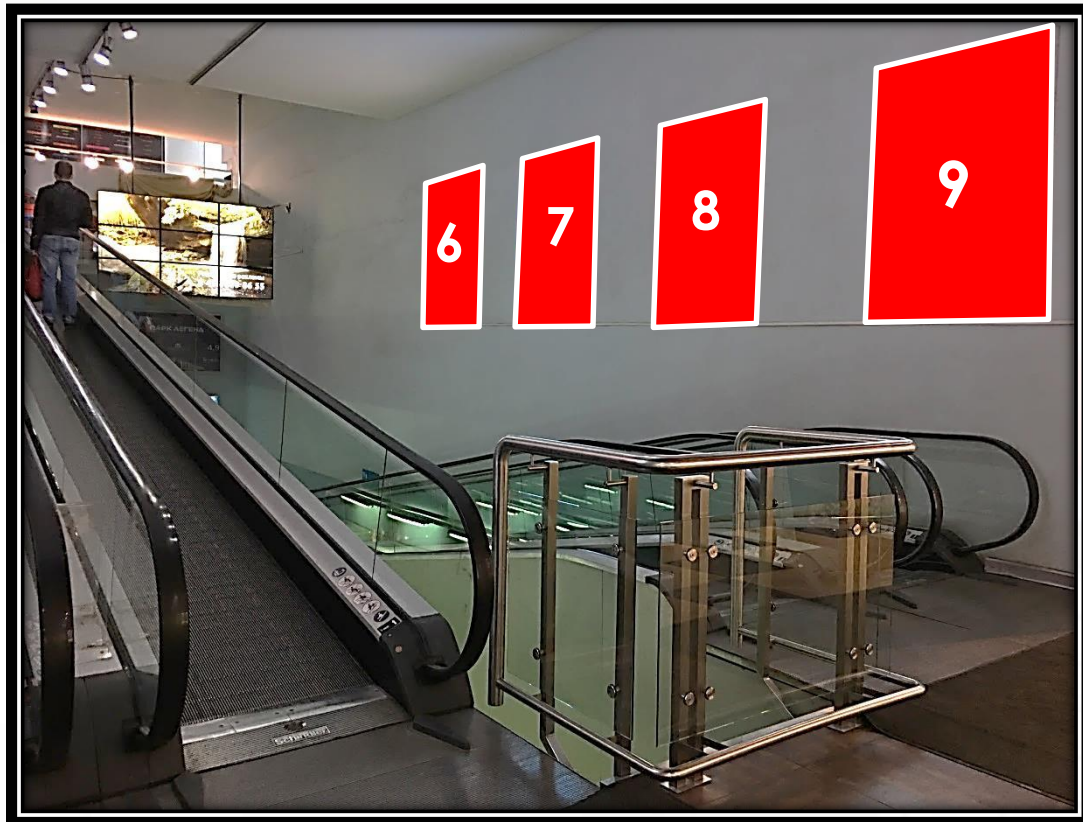

Фактические размеры

высота 1,8 м.
ширина 1,2 м.

Конструкция/материал

Клик профиль/бэклит

1 ЭТАЖ

ЛАЙТБОКС

Место размещения

подъем с -1 уровня
подземного паркинга

Количество

2

Фактические размеры

высота 1,2 м.
ширина 1,8 м.

Конструкция/материал

Клик профиль/бэклит

1 ЭТАЖ

ЛАЙТБОКС

Место размещения

подъем на межэтаж, далее на 2 уровень, правая сторона

Количество

4

Фактические размеры

высота 1,8 м.
ширина 1,2 м.

Конструкция/материал

Клик профиль/бэклит

1 ЭТАЖ

ЛАЙТБОКС

Место размещения	подъем на межэтаж, далее на 2 уровень, правая сторона
Количество	2
Фактические размеры	высота 1,8 м. ширина 1,2 м.
Конструкция/материал	Клик профиль/бэклит

1 ЭТАЖ

ЛАЙТБОКС