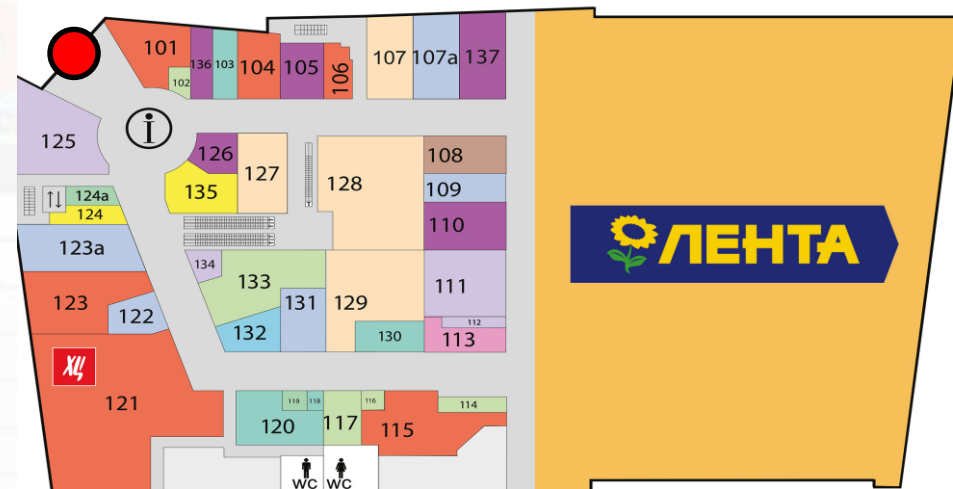

Место размещения

Центральный вход

Количество

По согласованию

Фактические размеры

Замеры самостоятельно

Материал

Перфорированная пленка

Место размещения

Фудкорт

Количество

По согласованию

Фактические размеры

Замеры самостоятельно

Материал

пленка

1,2,3 ЭТАЖ

ПРОМО АКТИВНОСТИ

Место размещения

По всему ТК

Количество

По согласованию

Фактические размеры

Замеры самостоятельно