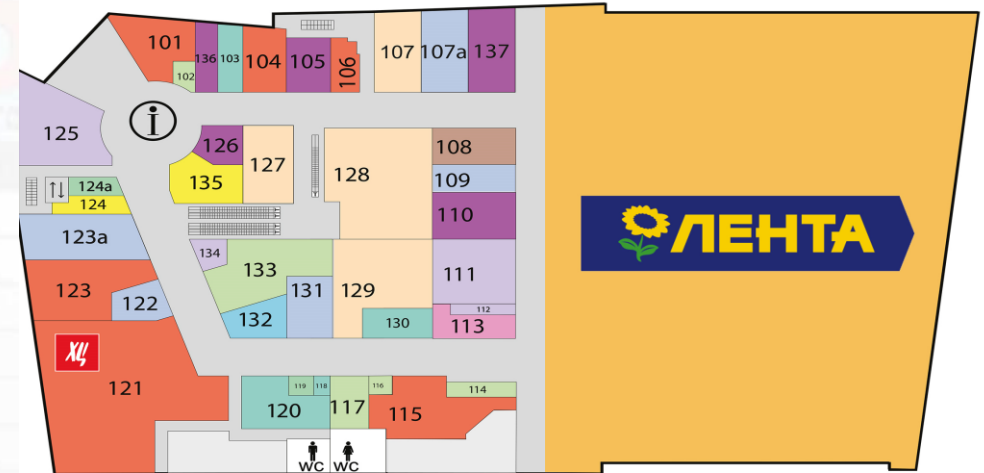

Место размещения

Фудкорт

Количество

По согласованию

Фактические размеры

Замеры самостоятельно

Материал

пленка

1,2,3 ЭТАЖ

ПРОМО АКТИВНОСТИ

Место размещения

По всему ТК

Количество

По согласованию

Фактические размеры

Замеры самостоятельно