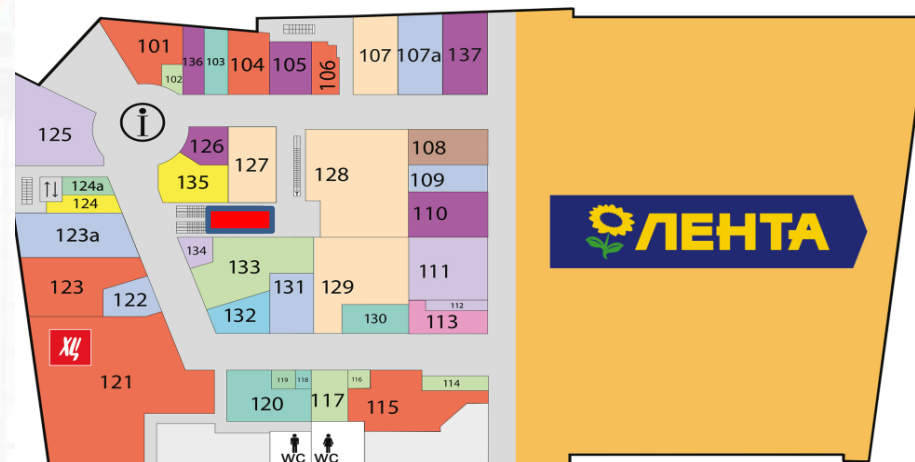

Место размещения

подъем на межэтаж, далее на 2 уровень, правая сторона

Количество

4

Фактические размеры

высота 1,8 м.
ширина 1,2 м.

Конструкция/материал

Клик профиль/бэклит

1 ЭТАЖ

ЛАЙТБОКС

Место размещения	подъем на межэтаж, далее на 2 уровень, правая сторона
Количество	2
Фактические размеры	высота 1,8 м. ширина 1,2 м.
Конструкция/материал	Клик профиль/бэклит

1 ЭТАЖ

ЛАЙТБОКС