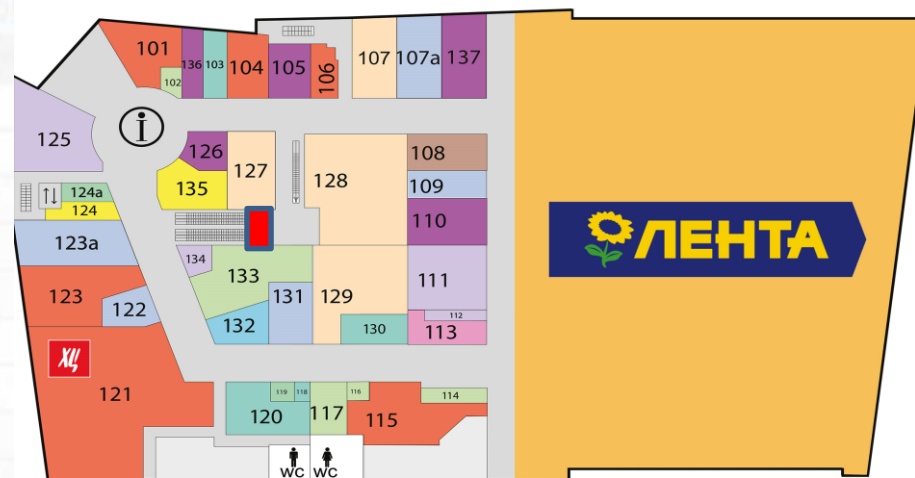

Количество

2

Фактические размеры

высота 1,2 м.
ширина 1,8 м.

Конструкция/материал

Клик профиль/бэклит

1 ЭТАЖ

ЛАЙТБОКС

1 ЭТАЖ

ЛАЙТБОКС

Место размещения	подъем на межэтаж, далее на 2 уровень, правая сторона
Количество	2
Фактические размеры	высота 1,8 м. ширина 1,2 м.
Конструкция/материал	Клик профиль/бэклит

1 ЭТАЖ

ЛАЙТБОКС