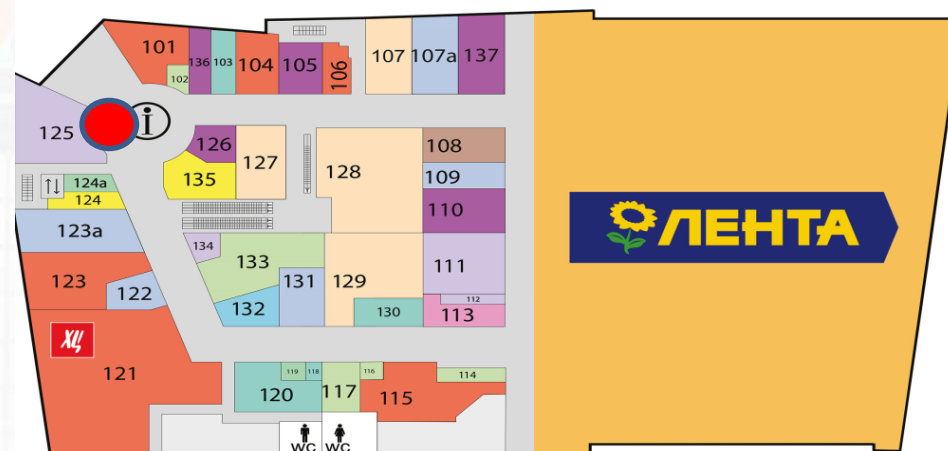

г. Москва, Ореховый бульвар, 22 А
www.trkoblaka.ru

Облака
ТОРГОВО-РАЗВЛЕКАТЕЛЬНЫЙ ЦЕНТР

1 ЭТАЖ

ПИЛЛАРС

Место размещения	1 этаж
Количество	4
Фактические размеры	высота 2, 0 м. ширина 0, 75 м.
Конструкция/Материал	Клик-профиль/бэклит

1 ЭТАЖ

ЛАЙТБОКС

Место размещения

Атриум, в районе главного входа

Количество

6

Фактические размеры

ширина 1,6 м.
высота 1,5 м.