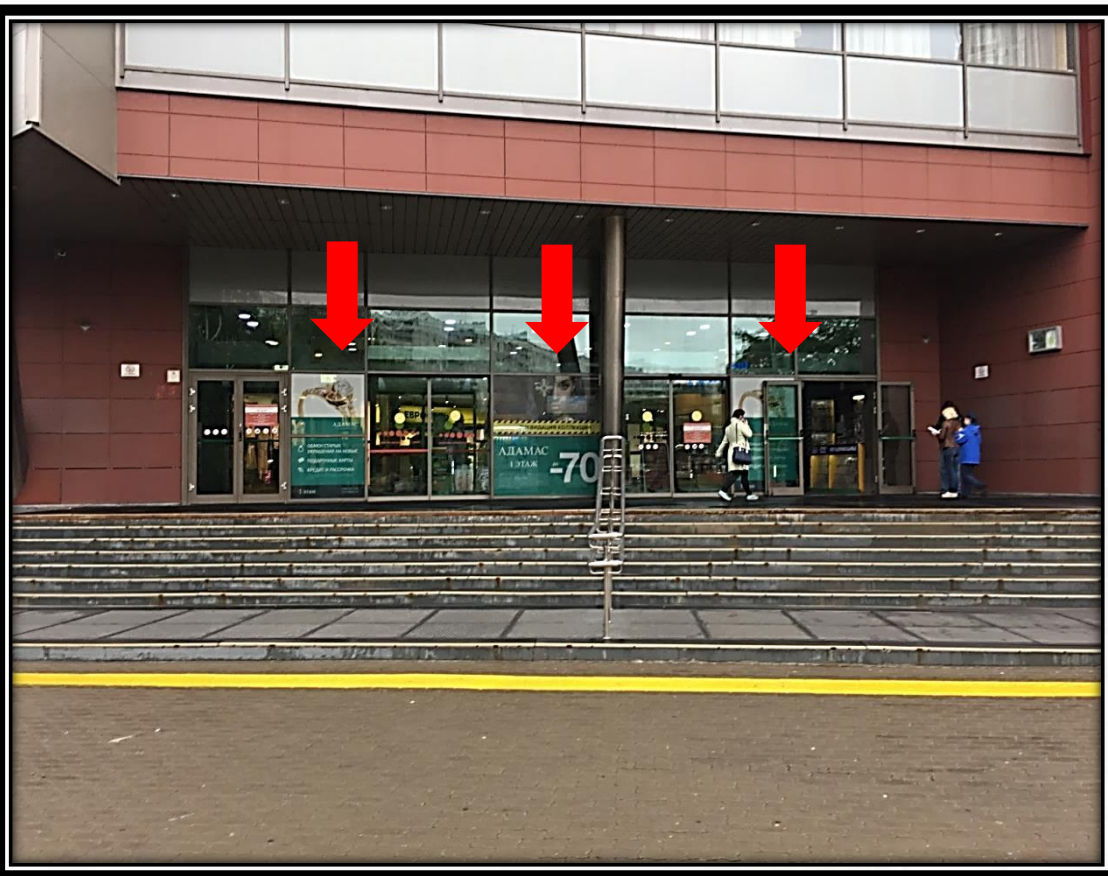

2 ЭТАЖ

ПАННО

Место размещения	подъем с 2 на 3 этаж
Количество	1
Фактические размеры	высота 1,0 м. ширина 5,1 м.
Материал	ткань

Место размещения	Выезд с -1 уровня паркинга
Количество	1
Фактические размеры	высота 4,9 м. ширина 1,8 м.
Материал	Баннерная ткань