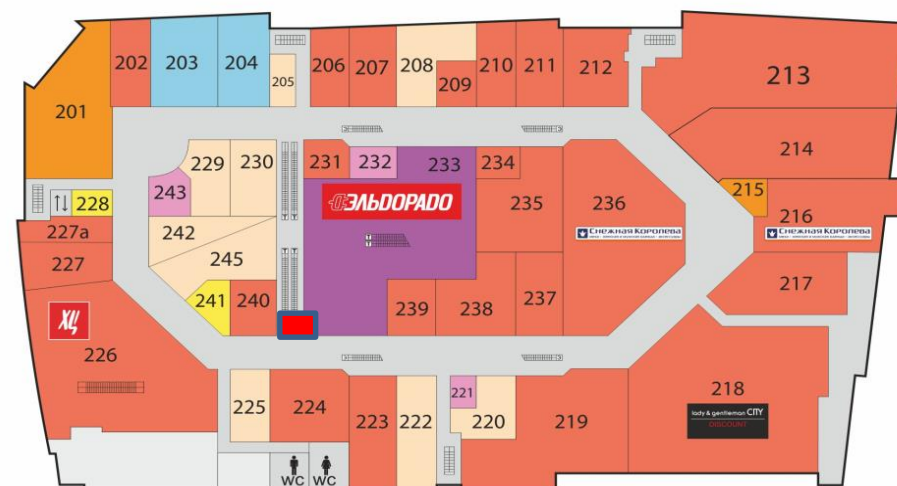

1,2 ЭТАЖ

ЛАЙТБОКС

Место размещения

между 1 и 2 этажами,
подъем на 2 этаж

Количество

4

Фактические размеры

высота 1,8 м.
ширина 1,2 м.

Фактические размеры

высота 1,8 м.
ширина 1,2 м.

Конструкция/материал

Клик профиль/бэклит

2, 3 ЭТАЖ

ЛАЙТБОКС

Место размещения	между 2 и 3 этажами
Количество	1
Фактические размеры	высота 1,8 м. ширина 1,2 м.
Конструкция/материал	Клик профиль/бэклит

2 ЭТАЖ

ПАННО

Место размещения	подъем с 2 на 3 этаж
Количество	1
Фактические размеры	высота 1,0 м. ширина 5,1 м.
Материал	ткань

Место размещения	Выезд с -1 уровня паркинга
Количество	1
Фактические размеры	высота 4,9 м. ширина 1,8 м.
Материал	Баннерная ткань