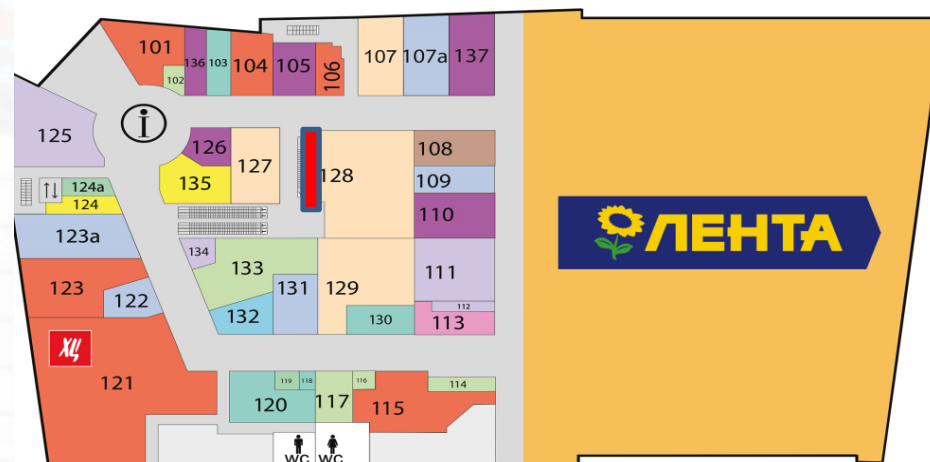

1 ЭТАЖ

ЛАЙТБОКС

Место размещения

Атриум, в районе главного входа

Количество

6

Фактические размеры

ширина 1,6 м.
высота 1,5 м.

Конструкция/материал

лайтбокс/бэклит

1 ЭТАЖ

ЛАЙТБОКС

Место размещения

подъем с 1 этажа на межэтаж

Количество

3

Фактические размеры

высота 1,8 м.
ширина 1,2 м.

Конструкция/материал

Клик профиль/бэклит

1 ЭТАЖ

ЛАЙТБОКС

Место размещения

подъем с -1 уровня
подземного паркинга