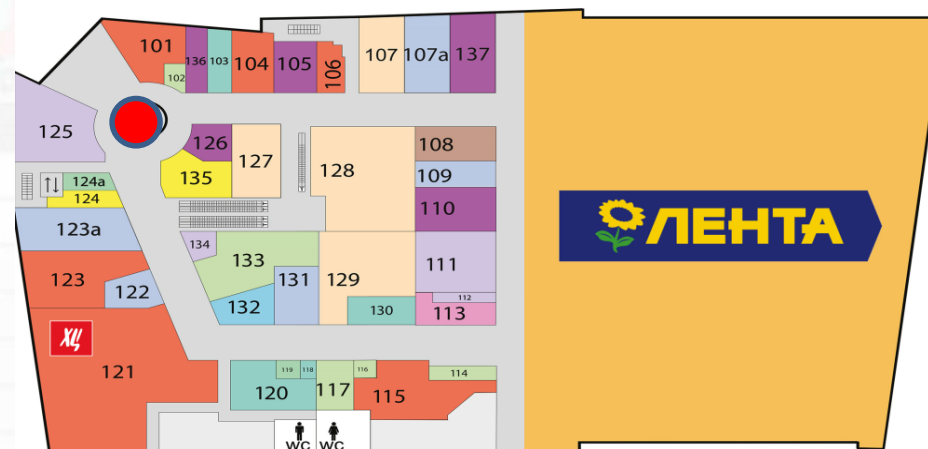

1 ЭТАЖ

ЛАЙТБОКС

Место размещения

Атриум, в районе главного входа

Количество

6

Фактические размеры

ширина 1,6 м.
высота 1,5 м.

Конструкция/материал

лайтбокс/бэклит