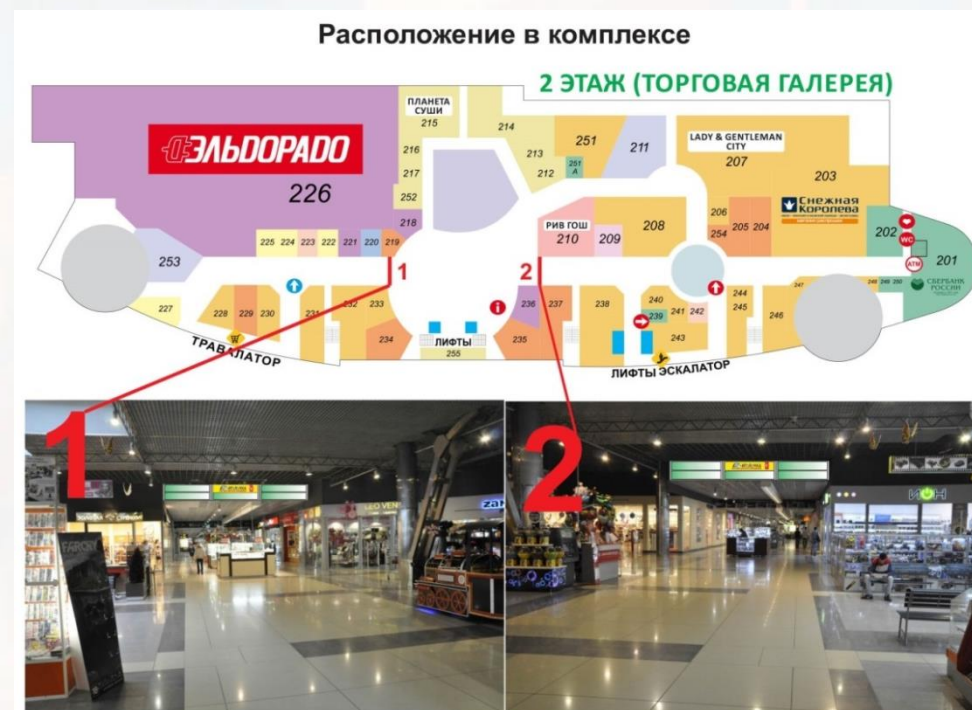

Рекламные панели

Место размещения	На парапете при подъеме в магазины «Фамилия», «Дочки и Сыночки»
Количество	12
Размер	1,8*0,8 м.
Материал	бэклит/фотобумага

2 этаж

Световые короба

Место размещения	Торговая галерея, при выходе из лифта в зону фуд-корта
Количество	2
Размер	2*3 м.
Материал	Транслюцентный баннер

Бренди́рование столов/стульев

Место размещения

Торговая галерея, зона фуд - корта

Количество

90

Размер

самостоятельно

Материал

пленка

Подвесное навигационное панно

Место размещения	Торговая галерея
Количество	2 (4 рекламных поля на одном панно)
Размер	2,8*0,5 м.
Материал	фотобумага

Световые короба

Место размещения

Подъем по травалатору на 3 этаж, выход на крышу/парковка