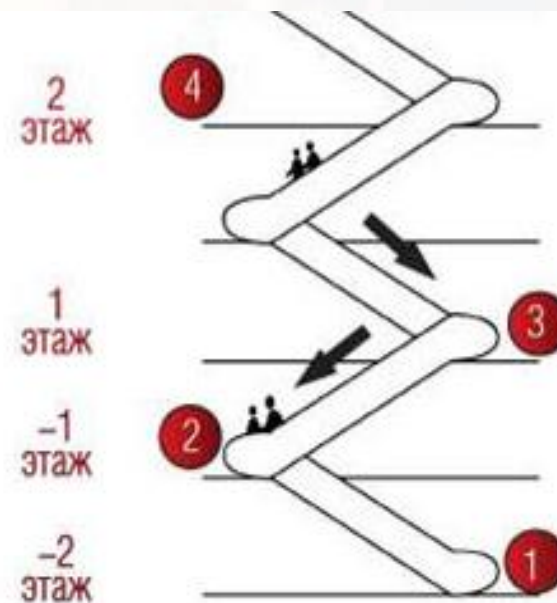

-2,-1,1,2 этажи

Световые короба на подъем

Место размещения

Направление вверх в Ашан, подъем с парковок -2 этажа

Количество

4

Размер

2*3 м.

Материал

Транслюцентный баннер

-2,-1,1,2 этажи

Световые короба на спуск

Место размещения	Направление вниз, спуск с парковки на крыше в торговую галерею/фуд-корт/Ашан
Количество	4
Размер	2*3 м.
Материал	Транслюцентный баннер