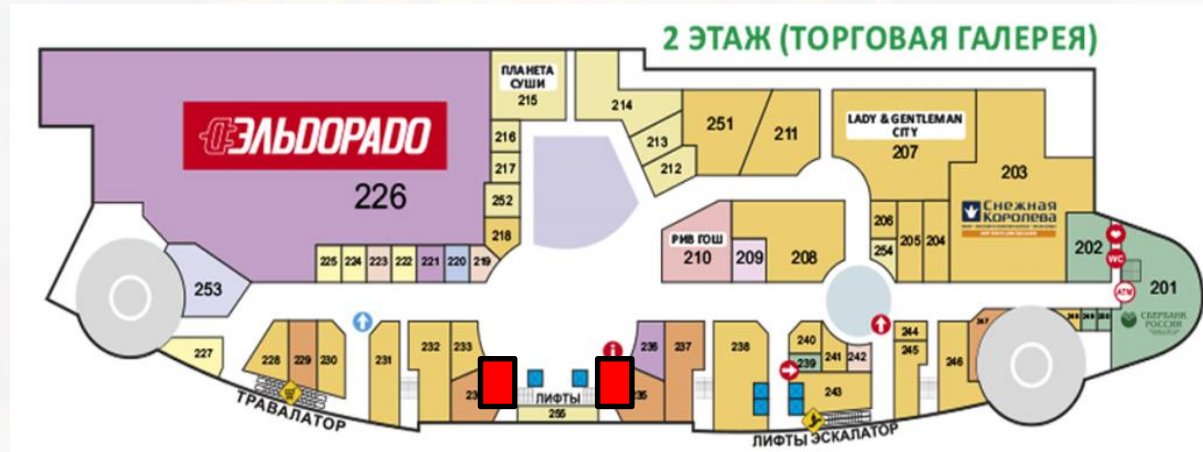

Рекламные панели

Место размещения	На парапете при подъеме в магазины «Фамилия», «Дочки и Сыночки»
Количество	12
Размер	1,8*0,8 м.
Материал	бэклит/фотобумага

2 этаж

Световые короба

Место размещения	Торговая галерея, при выходе из лифта в зону фуд-корта
Количество	2
Размер	2*3 м.
Материал	Транслюцентный баннер

Несветовые настенные панели

Место размещения	Торговая галерея, лифтовая зона
Количество	2
Размер	1,2*1,8 м.
Материал	бэклит/фотобумага

Несветовые настенные панели

Место размещения	Торговая галерея
Количество	2
Размер	1,2*1,8 м.
Материал	бэклит/фотобумага