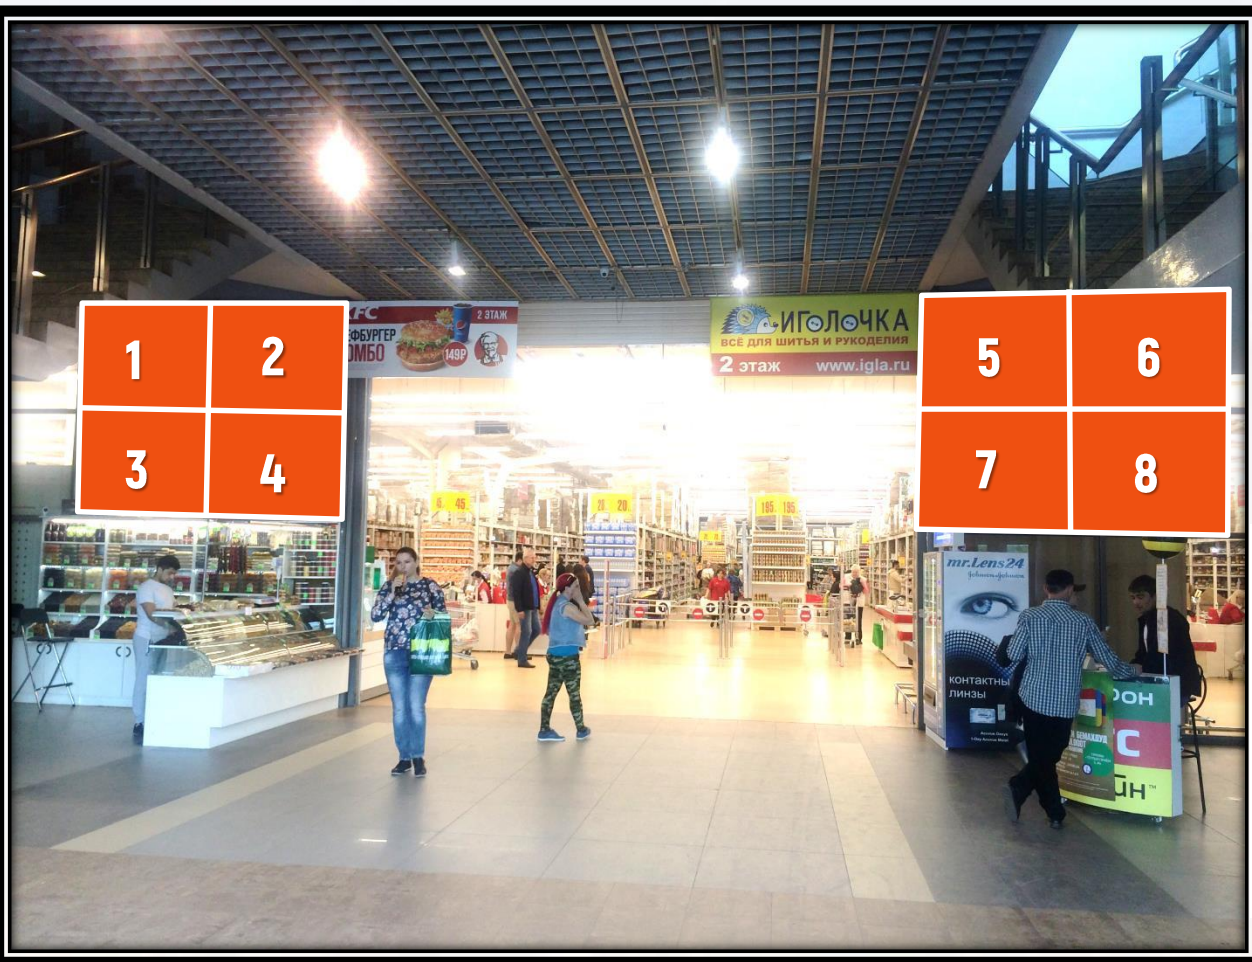

РЕКЛАМНЫЕ ВОЗМОЖНОСТИ

Общая площадь

70 000 кв.м

Торговая площадь

36 690 кв.м

Паркинг

2 подземных уровня
1 уровень на кровле

1200 машиномест

Посещаемость в день

Будни до **38 000**
человек

Выходные до **45 000**
человек

магазинов
75

этажность
2

островных
киосков
56

год открытия
2004

г. Москва, Люблинская, 153
www.l-153.ru

1 этаж

Самоклеющаяся пленка на витражах

Место размещения

Витраж, центральный вход в Ашан

Количество

8

Размер

1,2*1,6 м.

Рекламные панели

Место размещения	На парапете при подъеме в магазины «Фамилия», «Дочки и Сыночки»
Количество	12
Размер	1,8*0,8 м.
Материал	бэклит/фотобумага

2 этаж

Световые короба

Место размещения	Торговая галерея, при выходе из лифта в зону фуд-корта
Количество	2
Размер	2*3 м.
Материал	Транслюцентный баннер