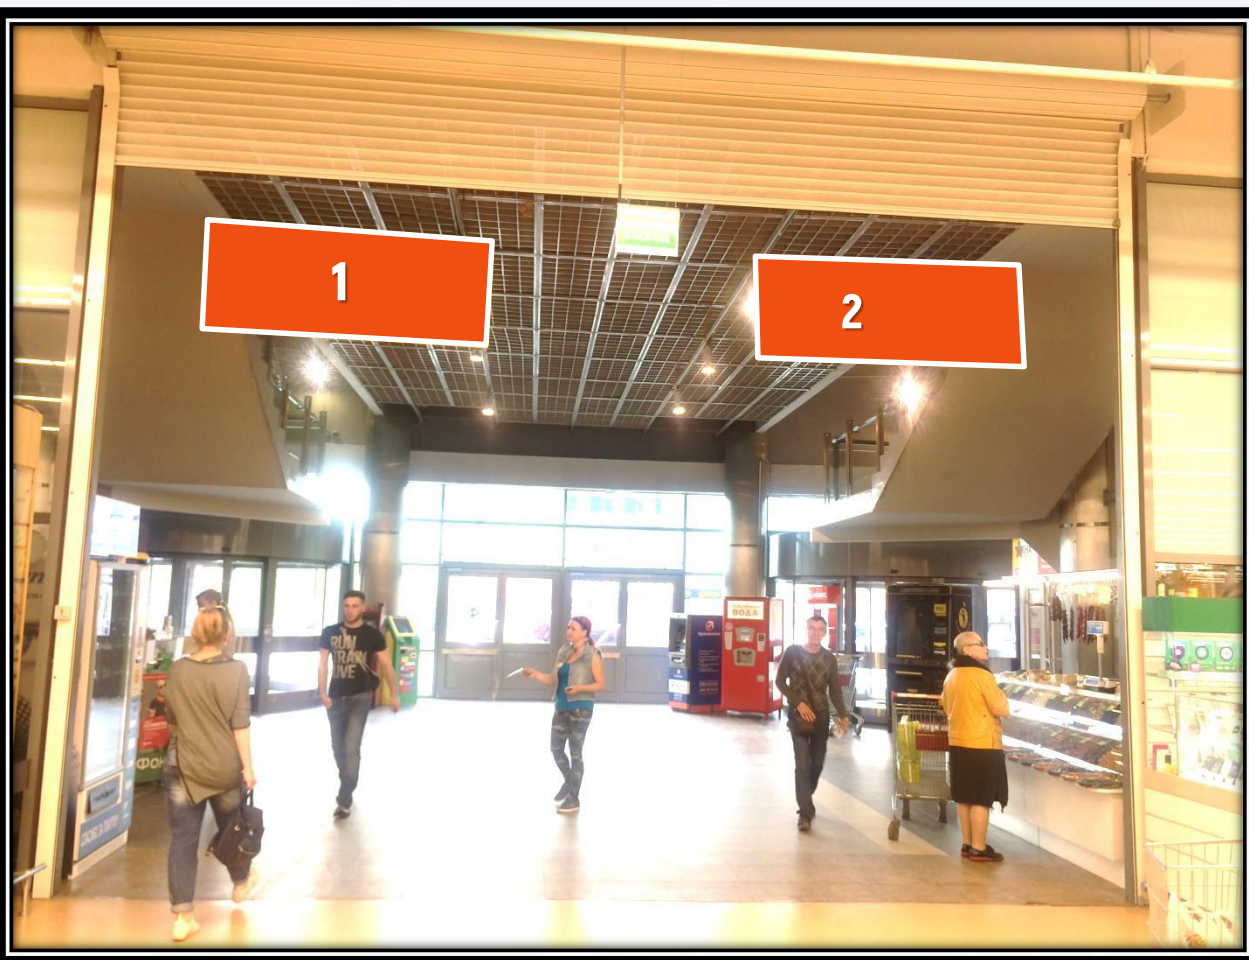

1 этаж

Самоклеющаяся пленка на витражах

Место размещения

Витраж, центральный вход в Ашан

Количество

8

Размер

1,2*1,6 м.

Материал

пленка

1 этаж

АШАН

Подвесная двухсторонняя панель

Место размещения	Центральный вход в Ашан
Количество	2
Размер	2*0,8 м.
Материал	ПВХ

1 этаж

АШАН

Несветовые настенные панели

Место размещения	Вход в Ашан, подъем на второй этаж в Торговую Галерею
Количество	6
Размер	2,4*1,4 м.
Материал	Фотобумага/бэклит

Динамический пилларс

Место размещения	Торговая галерея, фуд - корт
Количество	4 стороны
Размер	0,7*2 м.
Материал	бэклит

Рекламные панели

Место размещения	На парапете при подъеме в магазины «Фамилия», «Дочки и Сыночки»
Количество	12
Размер	1,8*0,8 м.
Материал	бэклит/фотобумага

2 этаж

Световые короба

Место размещения	Торговая галерея, при выходе из лифта в зону фуд-корта
Количество	2
Размер	2*3 м.
Материал	Транслюцентный баннер