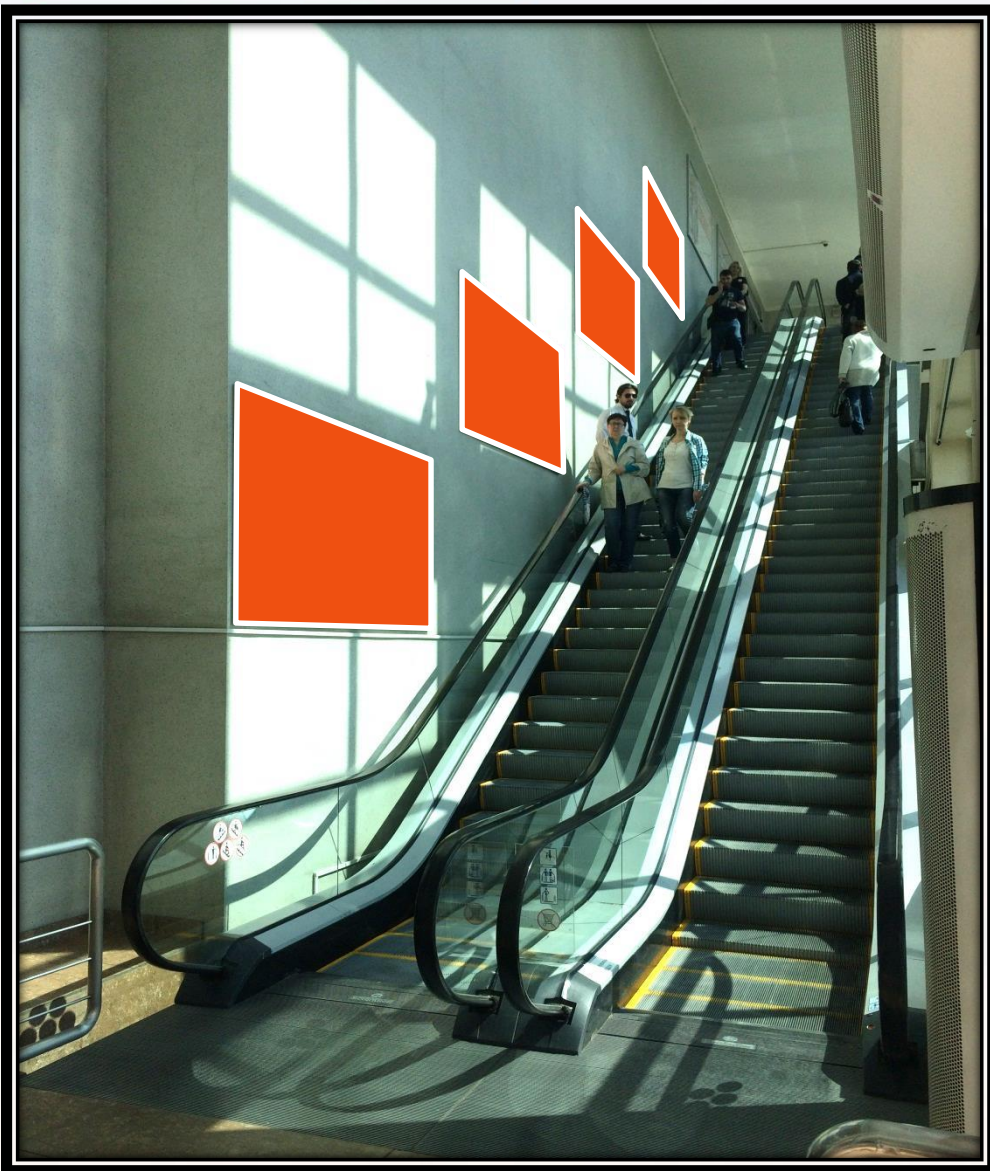

Несветовые настенные панели

Место размещения	Вход в Ашан, подъем на второй этаж в Торговую Галерею
Количество	6
Размер	2,4*1,4 м.
Материал	Фотобумага/бэклит