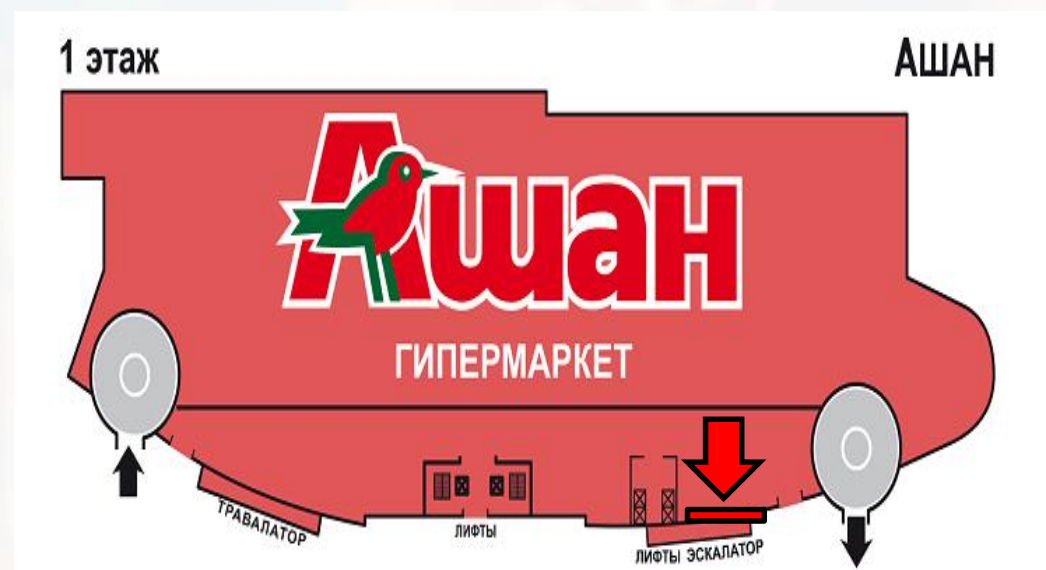

Несветовые настенные панели

Место размещения	Вход в Ашан, подъем на второй этаж в Торговую Галерею
Количество	6
Размер	2,4*1,4 м.
Материал	Фотобумага/бэклит