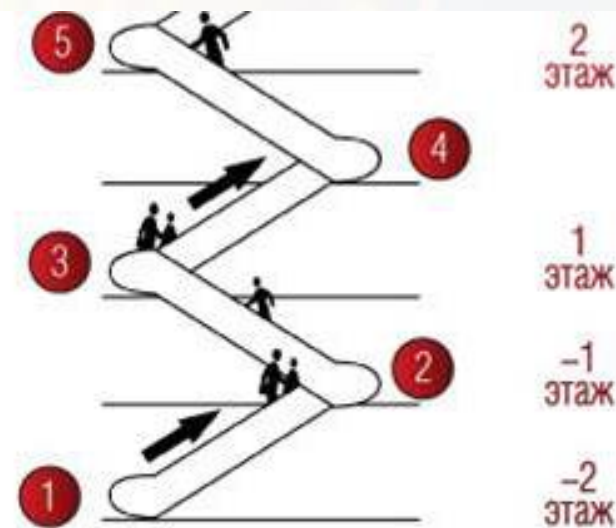

-2,-1,1,2 этажи

Световые короба на подъем

Место размещения

Направление вверх в Ашан, подъем с парковок -2 этажа

Количество

4

Размер

2*3 м.

Материал

Транслюцентный баннер