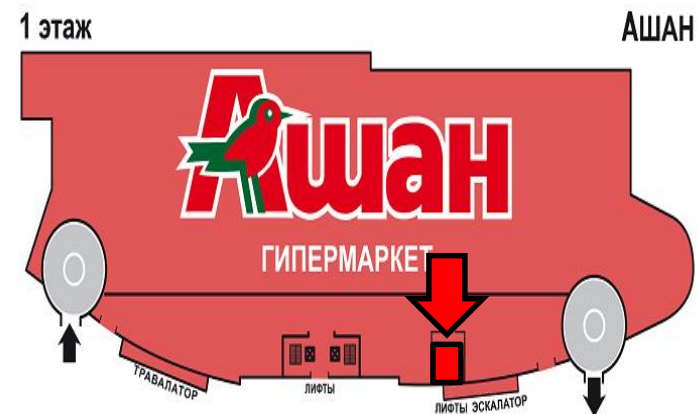

Световые короба

Место размещения	Вход в лифтовую зону 3 эт.
Количество	2
Размер	0,9*1,6 м.
Материал	Транслюцентный баннер

-1,1,3 этажи

Настенное панно

Место размещения	Лифтовой холл, вход в Ашан
Количество	6
Размер	0,9*0,6 м.
Материал	фотобумага

Брендинг лифтов

Место размещения	Лифтовой холл, вход в Ашан
Количество	4
Размер	самостоятельно
Материал	пленка

1 этаж

АШАН

**-2,-1,1,2,3
этажи**

Брендинг травалаторов/эскалатора

Место размещения	Вход/выход в ТК
Количество	1 эскалатор, 10 травалаторов
Размер	самостоятельно
Материал	пленка

-2,-1,1,2 этажи

Световые короба на подъем

Место размещения

Направление вверх в Ашан, подъем с парковок -2 этажа

Количество

4

Размер

2*3 м.