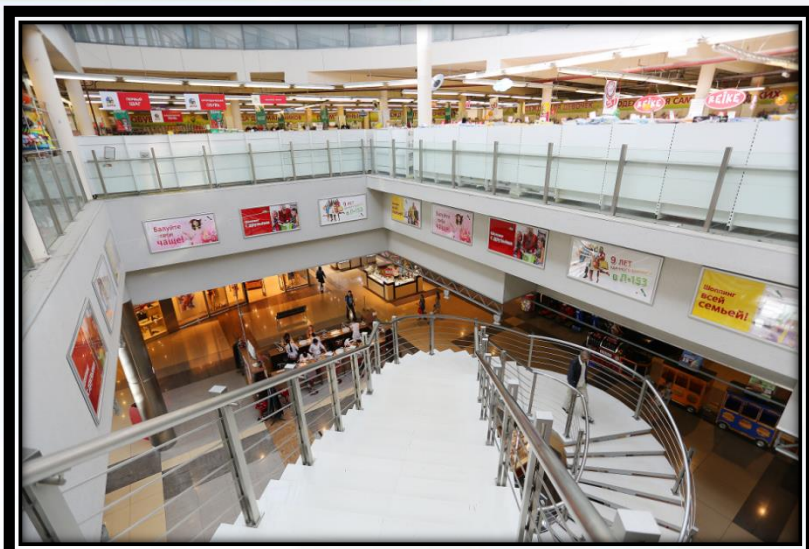

Рекламные панели

Место размещения	На парапете при подъеме в магазины «Фамилия», «Дочки и Сыночки»
Количество	12
Размер	1,8*0,8 м.
Материал	бэклит/фотобумага

2 этаж

Световые короба

Место размещения	Торговая галерея, при выходе из лифта в зону фуд-корта
Количество	2
Размер	2*3 м.
Материал	Транслюцентный баннер