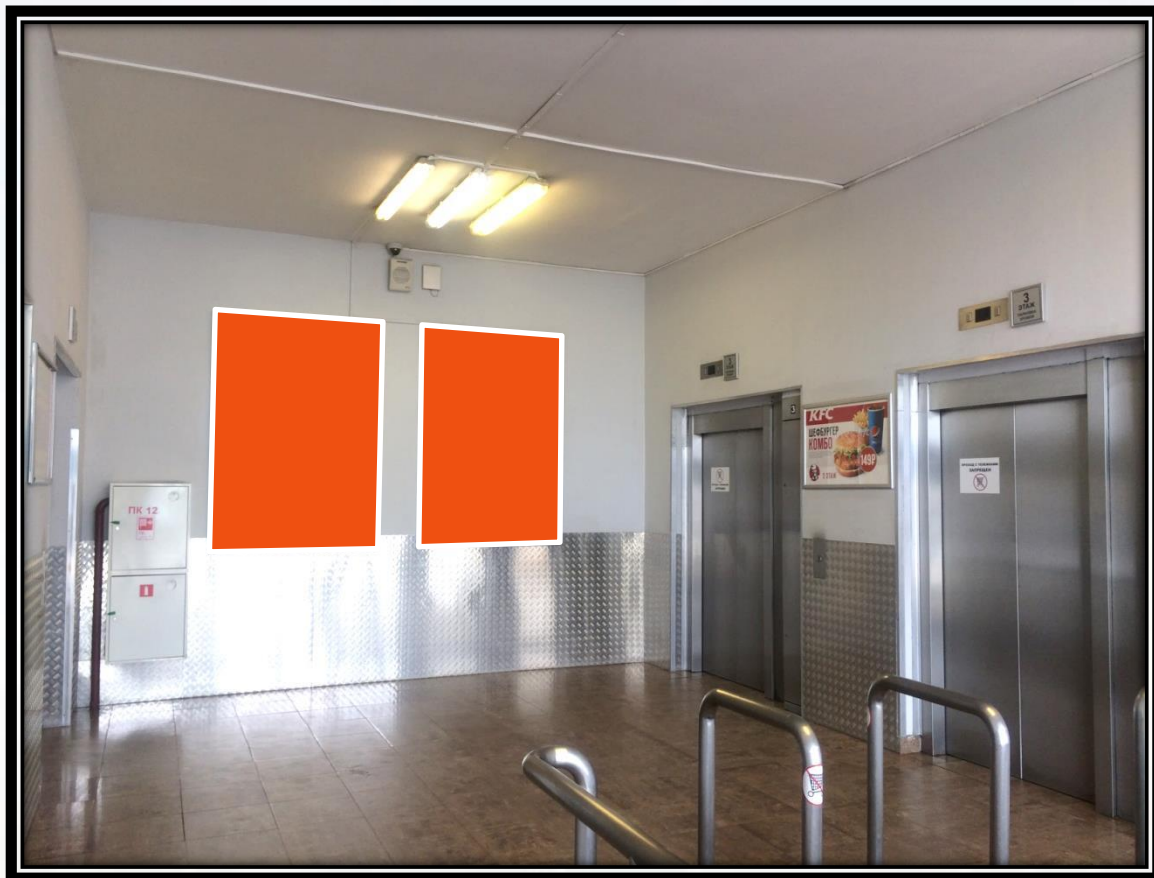

Количество

2

Размер

3*1,7 м.

Материал

Транслюцентный баннер

Несветовые настенные панели

Место размещения	Лифтовая зона 3 эт., вход с парковки на крыше
Количество	2
Размер	1,2*1,8 м.
Материал	Фотобумага/бэклит

Световые короба

Место размещения	Вход в лифтовую зону 3 эт.
Количество	2
Размер	0,9*1,6 м.
Материал	Транслюцентный баннер

-1,1,3 этажи

Настенное панно

Место размещения	Лифтовой холл, вход в Ашан
Количество	6
Размер	0,9*0,6 м.
Материал	фотобумага