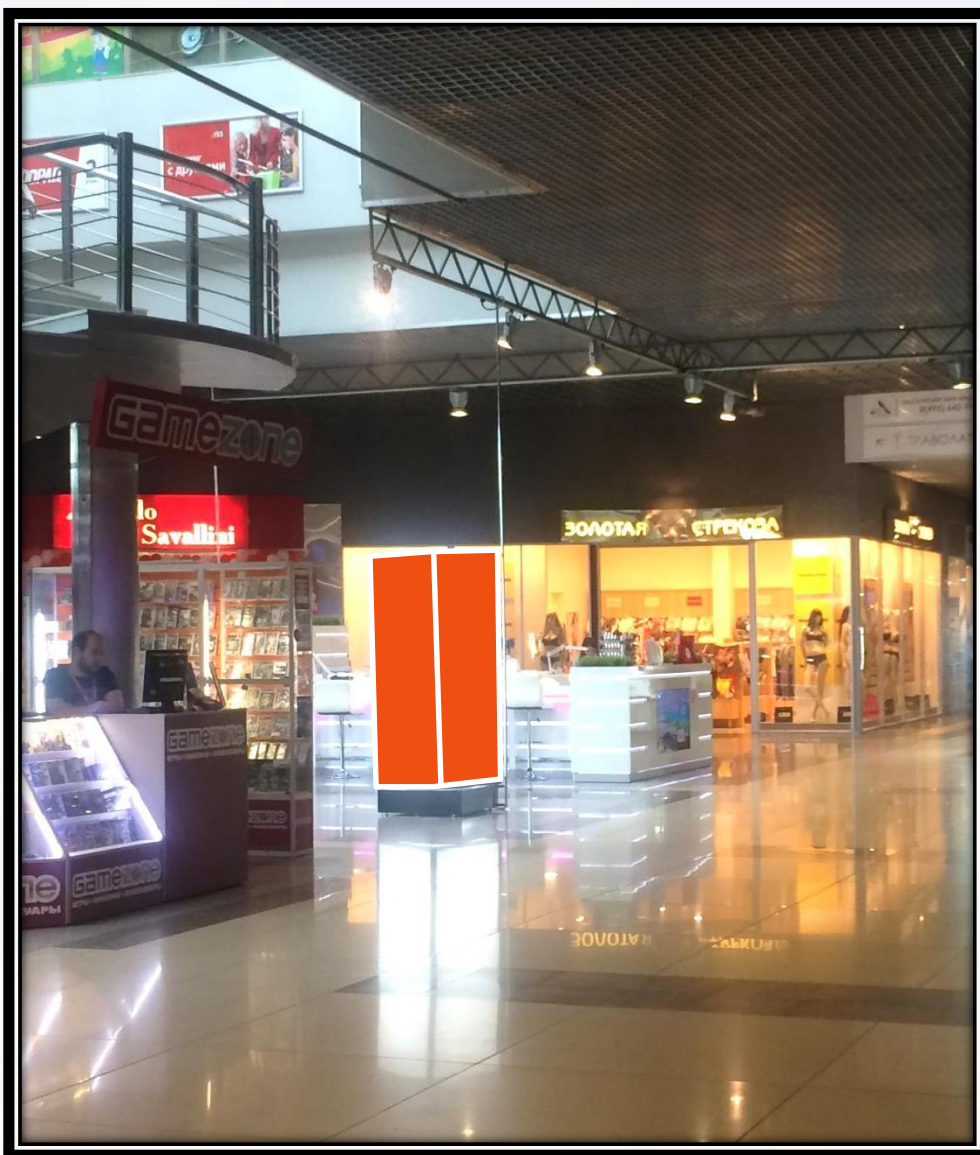

Динамический пилларс