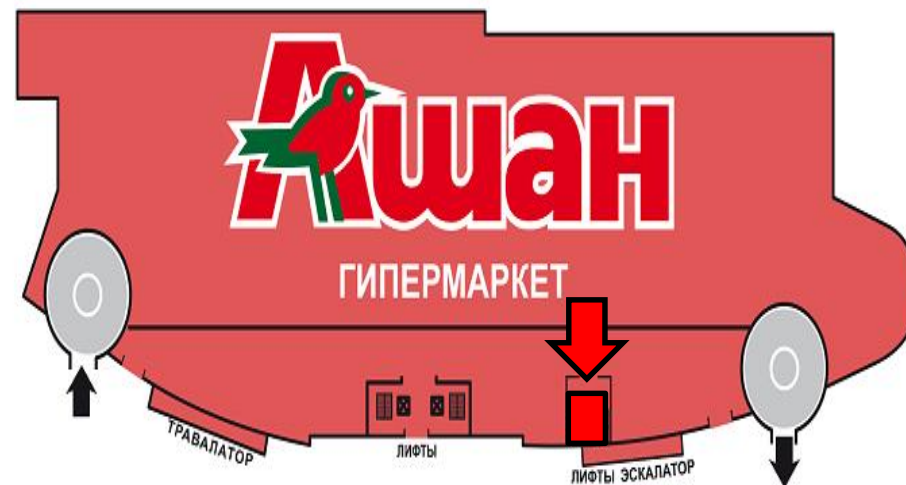

Световые короба

Место размещения	Вход в лифтовую зону 3 эт.
Количество	2
Размер	0,9*1,6 м.
Материал	Транслюцентный баннер

-1,1,3 этажи

Настенное панно

Место размещения	Лифтовой холл, вход в Ашан
Количество	6
Размер	0,9*0,6 м.
Материал	фотобумага

Брендинг лифтов

Место размещения	Лифтовой холл, вход в Ашан
Количество	4
Размер	самостоятельно
Материал	пленка

1 этаж

АШАН

**-2,-1,1,2,3
этажи**

Брендинг травалаторов/эскалатора

Место размещения	Вход/выход в ТК
Количество	1 эскалатор, 10 травалаторов
Размер	самостоятельно
Материал	пленка