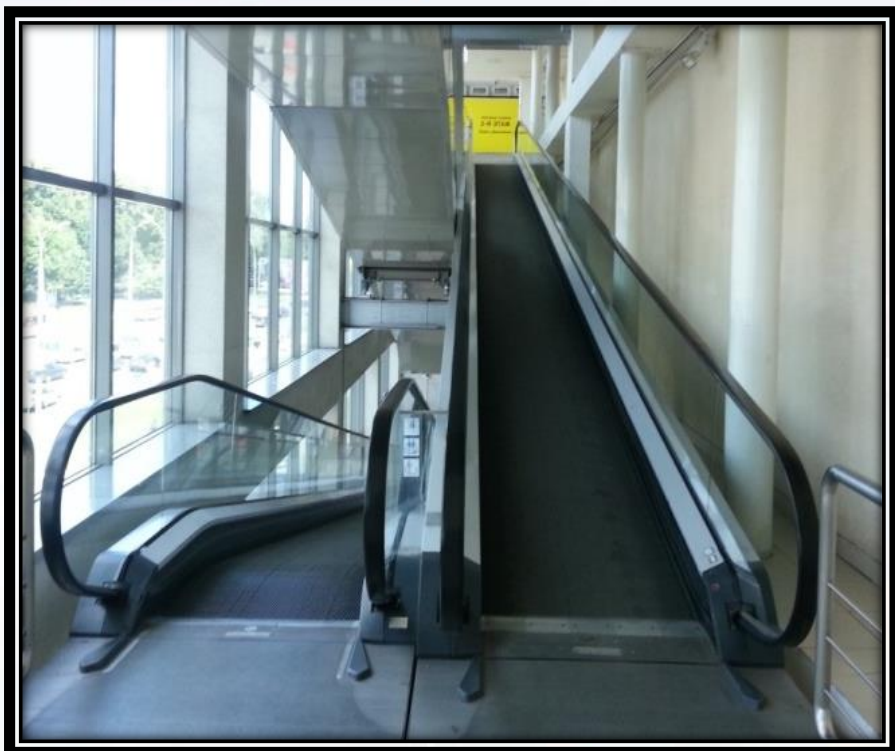

Брендинг лифтов

Место размещения	Лифтовой холл, вход в Ашан
Количество	4
Размер	самостоятельно
Материал	пленка

1 этаж

АШАН

**-2,-1,1,2,3
этажи**

Брендинг травалаторов/эскалатора

Место размещения	Вход/выход в ТК
Количество	1 эскалатор, 10 травалаторов
Размер	самостоятельно
Материал	пленка

-2,-1,1,2 этажи

Световые короба на подъем

Место размещения

Направление вверх в Ашан, подъем с парковок -2 этажа

Количество

4

Размер

2*3 м.