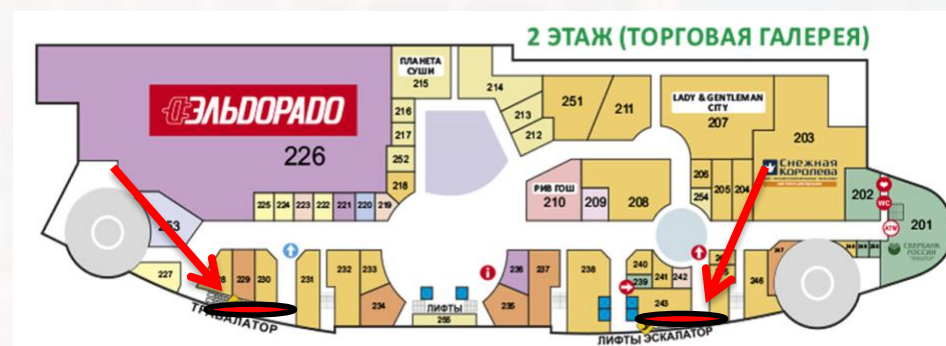

Световые короба

Место размещения	Вход в лифтовую зону 3 эт.
Количество	2
Размер	0,9*1,6 м.
Материал	Транслюцентный баннер

-1,1,3 этажи

Настенное панно

Место размещения	Лифтовой холл, вход в Ашан
Количество	6
Размер	0,9*0,6 м.
Материал	фотобумага

Брендинг лифтов

Место размещения	Лифтовой холл, вход в Ашан
Количество	4
Размер	самостоятельно
Материал	пленка

1 этаж

АШАН

**-2,-1,1,2,3
этажи**

Брендинг травалаторов/эскалатора

Место размещения	Вход/выход в ТК
Количество	1 эскалатор, 10 травалаторов
Размер	самостоятельно
Материал	пленка

-2,-1,1,2 этажи

Световые короба на подъем

Место размещения

Направление вверх в Ашан, подъем с парковок -2 этажа

Количество

4

Размер

2*3 м.